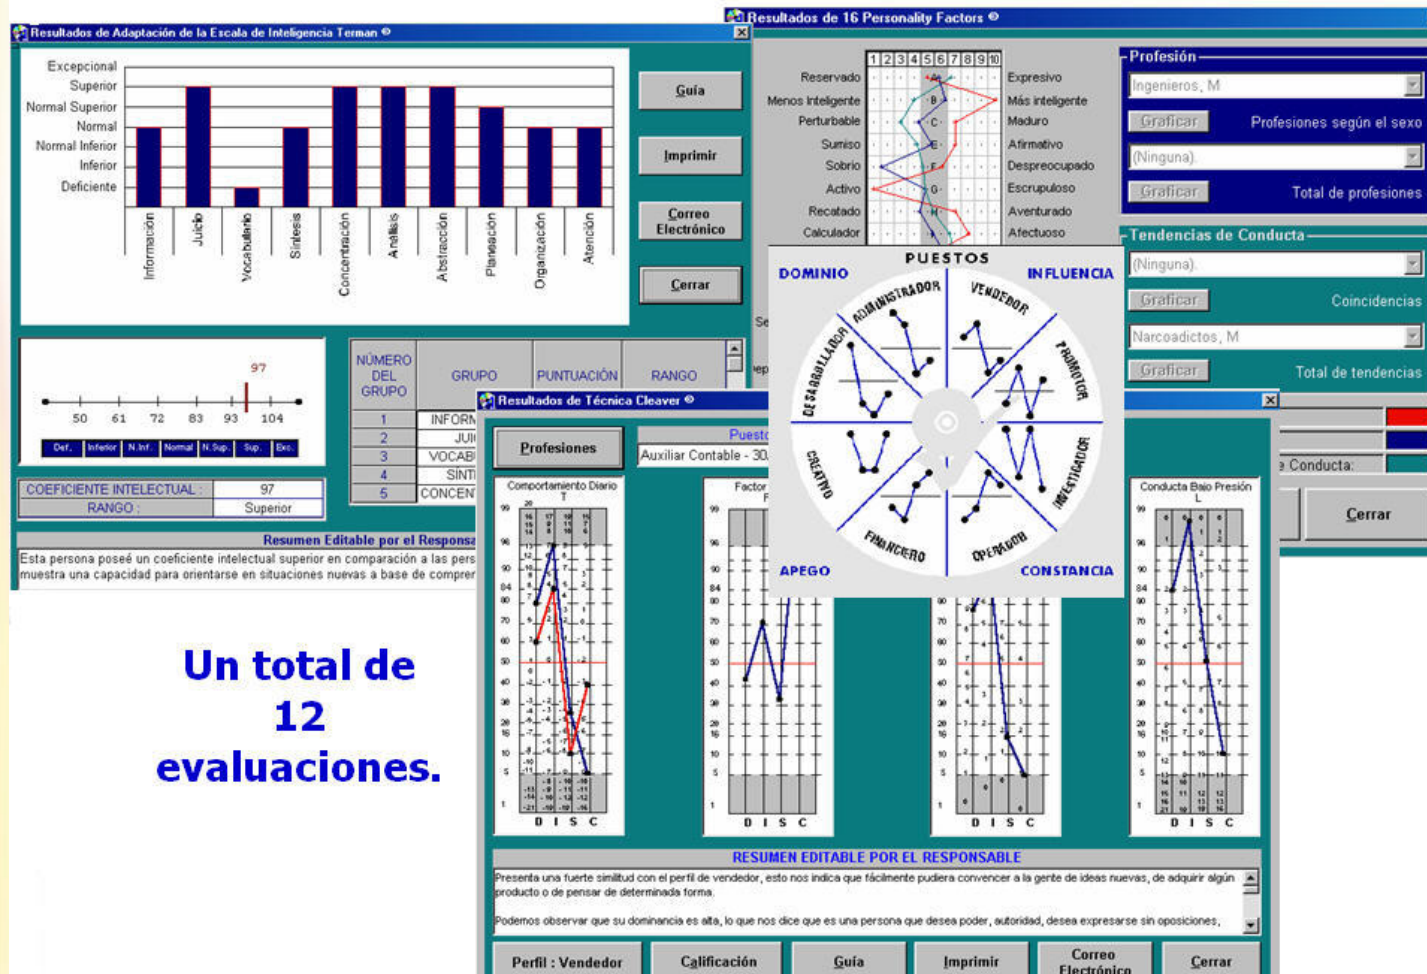

Full Service Provider

Evaluaciones Psicométricas

ArmSTRONG
The Power to Transform with Data

Un total de
12
evaluaciones.